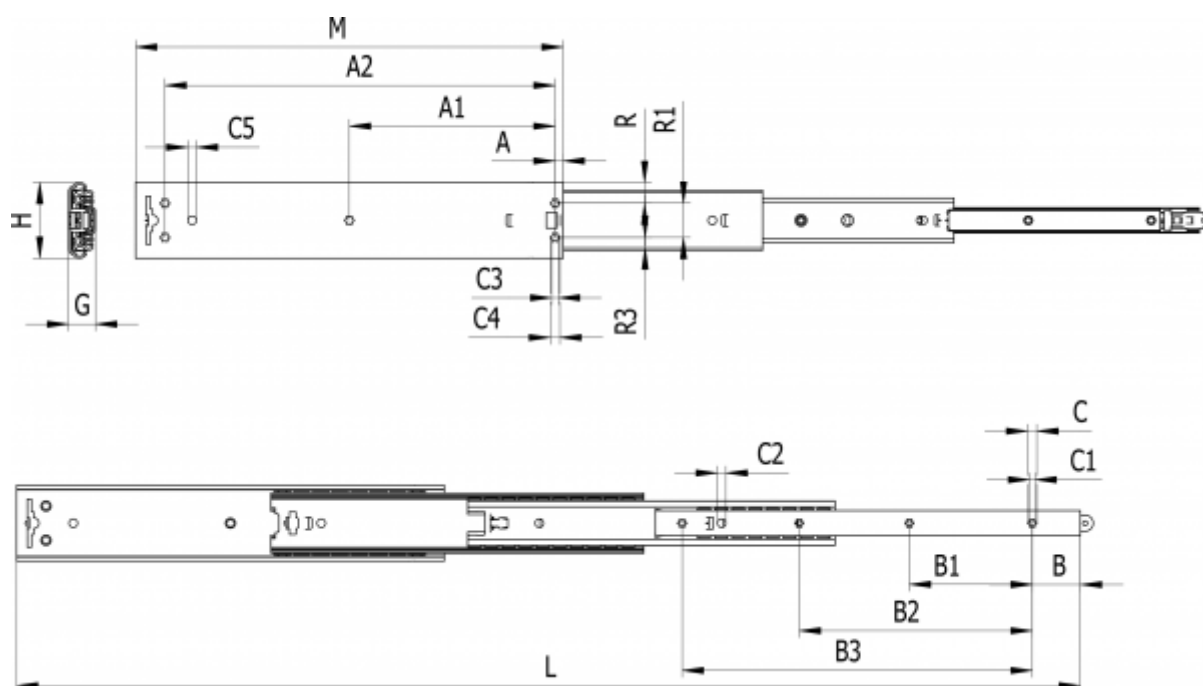

Varenummer: 11111M33

Beskrivelse: Thomas Regout skuffeskinne 11111M33 CONDOR, 4led  
indb.mål 400 mm / bæreevne 90 kg / udtræk 595 mm

## Mål

A	= 7.5	C = 8.1	L = 595
A1	= 200	C1 = 5.1	M = 400
A2	= 365	C2 = 8	R = 19.45
B	= 45	C3 = 6.5	R1 = 32.02
B1	= 115	C4 = 9.5	R2 = 19.45
B2	= 218	C5 = 8	
B3	= 327.5	G = 25.1	
Bæreevne sidemonteret	= 90	H = 70.9	